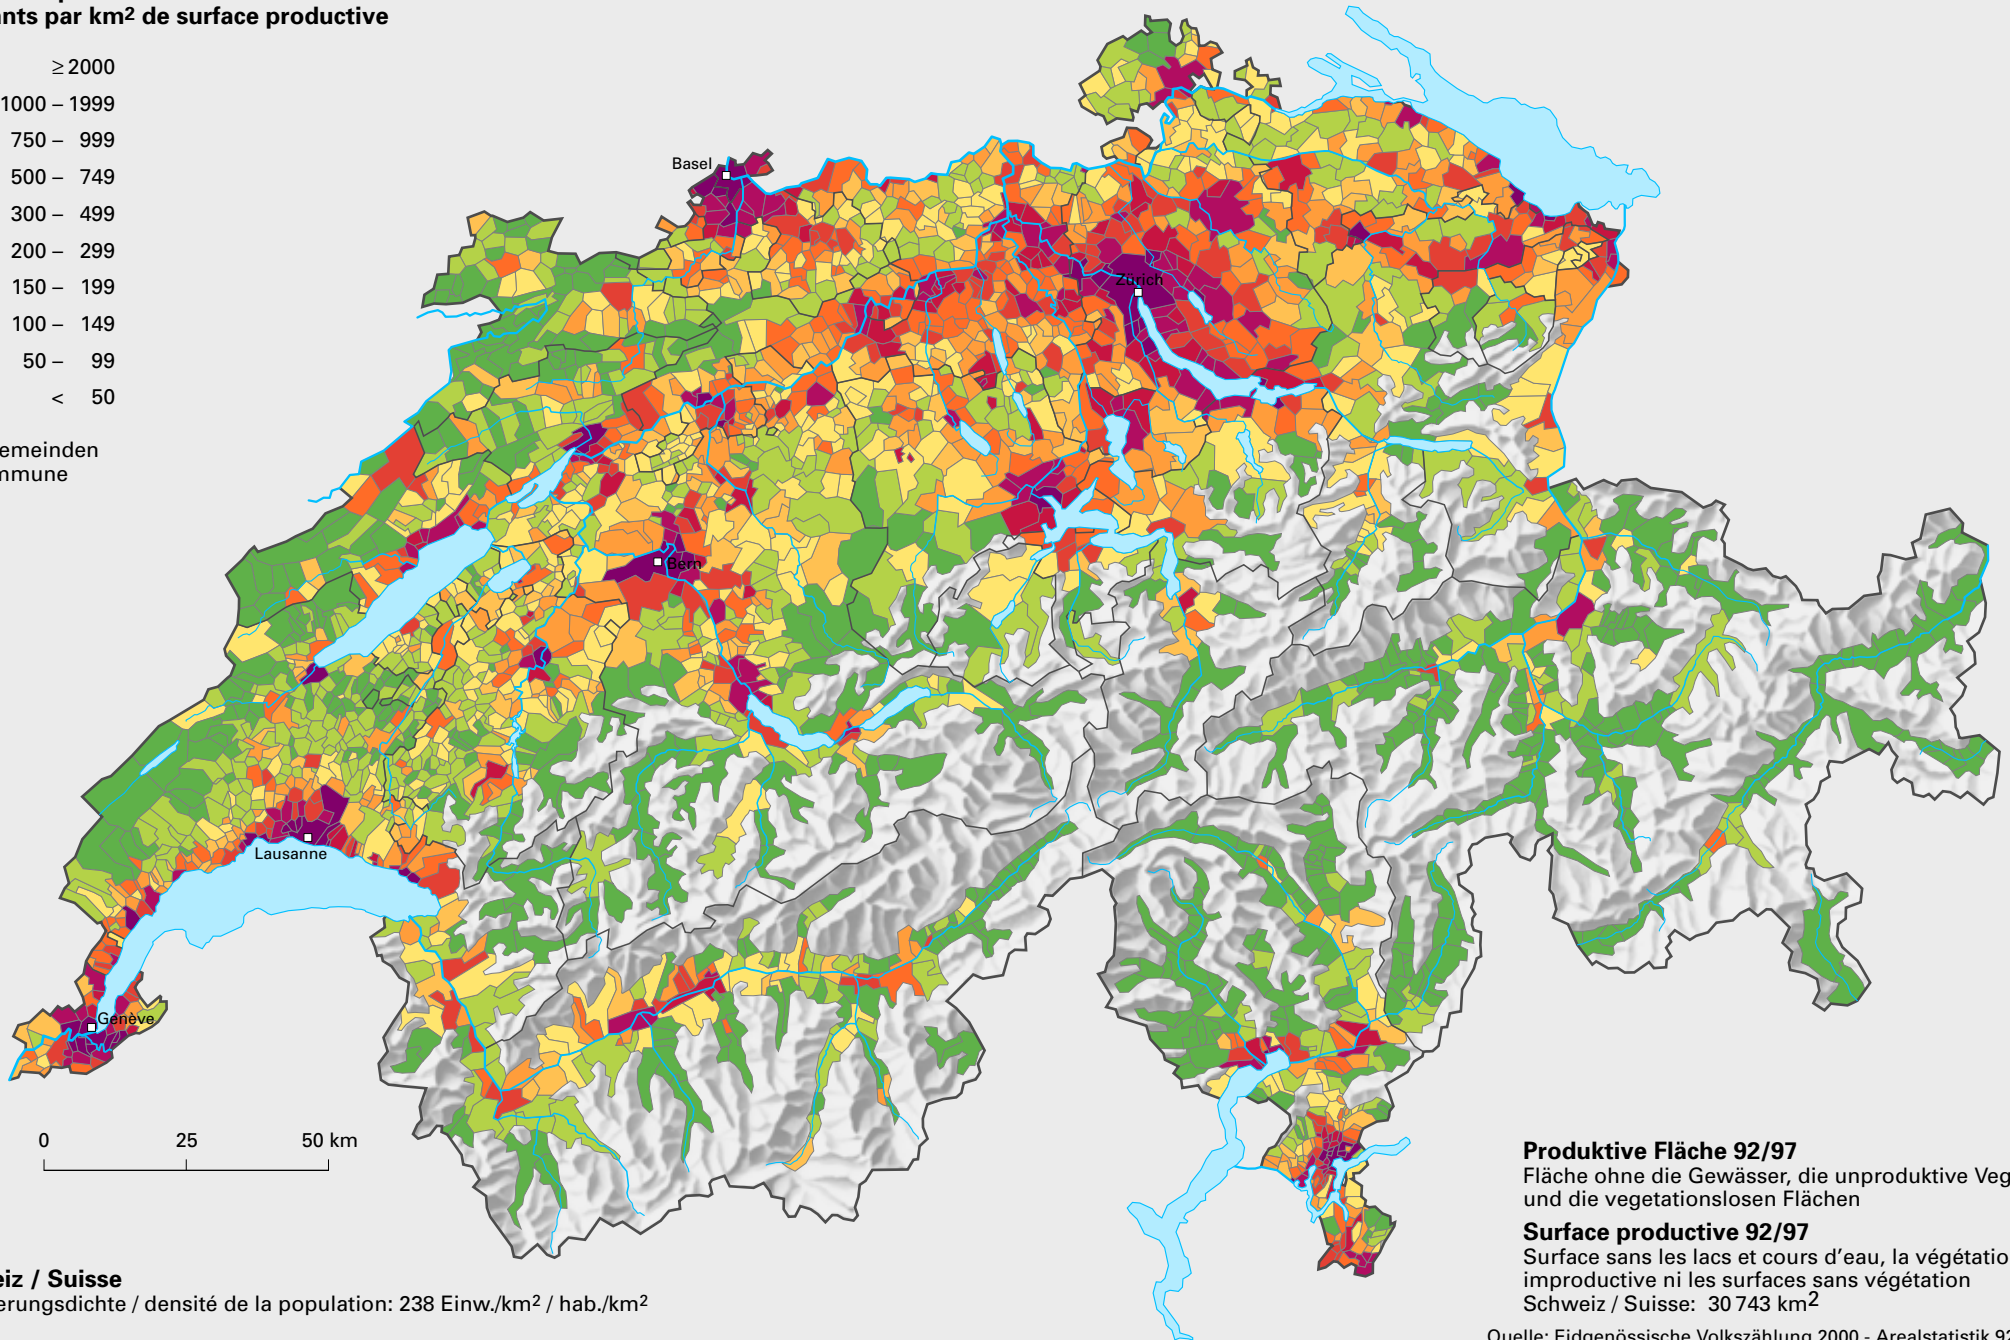

Bevölkerungsdichte 2000

Densité de la population en 2000

Einwohner pro km² Produktivfläche
Habitants par km² de surface productive

nach Gemeinden
par commune

Produktive Fläche 92/97

Fläche ohne die Gewässer, die unproduktive Vegetation und die vegetationslosen Flächen

Surface productive 92/97

Surface sans les lacs et cours d'eau, la végétation improductive ni les surfaces sans végétation
Schweiz / Suisse: 30 743 km²

Schweiz / Suisse

Bevölkerungsdichte / densité de la population: 238 Einw./km² / hab./km²