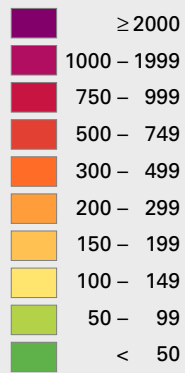

Bevölkerungsdichte 2000

Densité de la population en 2000

Einwohner pro km² Produktivfläche
Habitants par km² de surface productive

nach Gemeinden
par commune

Produktive Fläche 92/97

Fläche ohne die Gewässer, die unproduktive Vegetation und die vegetationslosen Flächen

Surface productive 92/97

Surface sans les lacs et cours d'eau, la végétation improductive ni les surfaces sans végétation
Schweiz / Suisse: 30 743 km²

Schweiz / Suisse

Bevölkerungsdichte / densité de la population: 238 Einw./km² / hab./km²